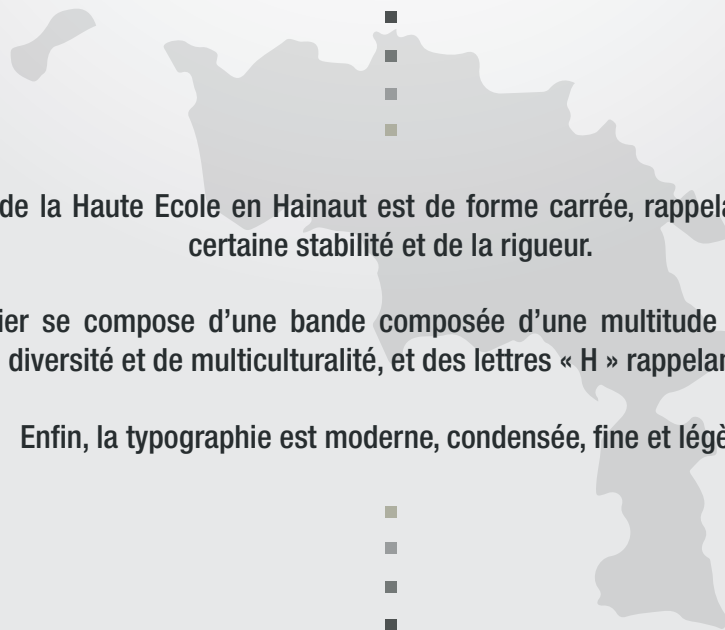

CHARTRE GRAPHIQUE

HAUTE ECOLE
EN HAINAUT

HAUTE ECOLE EN HAINAUT

Le logo de la Haute Ecole en Hainaut est de forme carrée, rappelant ainsi une certaine stabilité et de la rigueur.

Ce dernier se compose d'une bande composée d'une multitude de couleurs, signe de diversité et de multiculturalité, et des lettres « H » rappelant des piliers.

Enfin, la typographie est moderne, condensée, fine et légère.

Polychrome

HAUTE ECOLE
EN HAINAUT

Niveau de gris

HAUTE ECOLE
EN HAINAUT

Monochrome

HAUTE ECOLE
EN HAINAUT

HAUTE ECOLE
EN HAINAUT